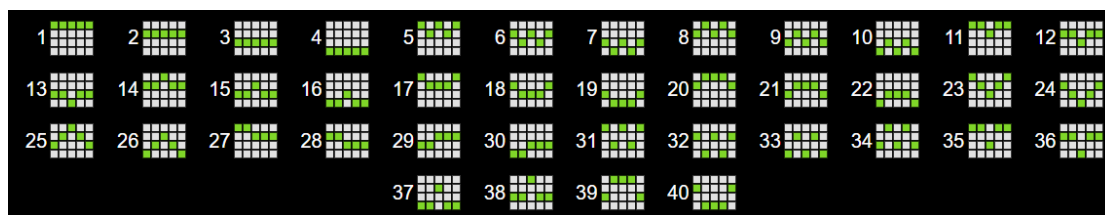

| | |
|-----------------|-----------|
| Minimālā likme | 0.40 EUR |
| Maksimālā likme | 40.00 EUR |

Spēles norises apraksts

Izmaksu noteikumi

- Laimests tiek izmaksāts tikai par lielāko laimīgo kombināciju no katras aktīvās izmaksas līnijas.
- Laimīgās kombinācijas veidojas no kreisās uz labo pusi.

Regulāro izmaksu apraksts

Lai parastie simboli veidotu laimīgo kombināciju, jāsakrīt sekojošiem apstākļiem:

- Simboliem jābūt blakus uz aktīvas izmaksu līnijas.
- Laimīgās kombinācijas veidojas no kreisās uz labo pusi. Vismaz vienam no simboliem jābūt attēlotam uz pirmā cilindra.

| | | |
|---|---|---|
|  5 400 4 60 3 30 |  5 200 4 40 3 20 |  5 120 4 40 3 16 |
|  5 80 4 30 3 12 |  5 80 4 24 3 12 |  5 50 4 20 3 8 |
|  5 50 4 20 3 8 |  5 40 4 16 3 6 |  5 40 4 16 3 6 |

Izmaksu līniju apraksts

Laimesti tiek piešķirti no kreisās uz labo pusi par blakus esošo simbolu kombinācijām. Simboliem jābūt blakus uz aktīvas izmaksu līnijas.

Spēles norise un noteikumi

- Spēlē ir vairākas papildus funkcijas, kas var tikt aktivizētas spēles laikā un pilnā apmērā izskaidrotas zemāk.