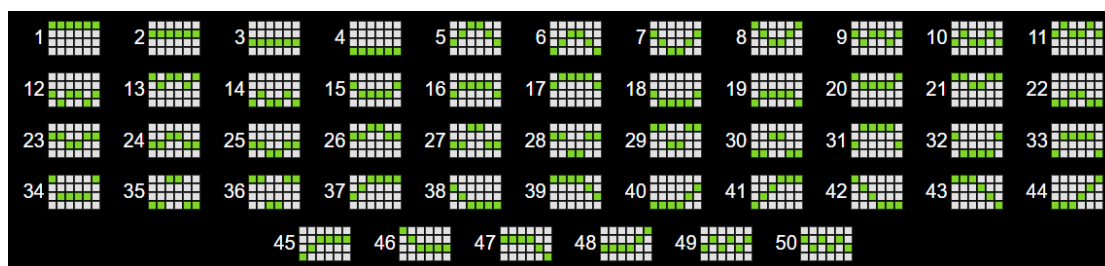

Minimālā likme	0.50 EUR
Maksimālā likme	50.00 EUR

Spēles norises apraksts

Izmaksu noteikumi

- Laimests tiek izmaksāts tikai par lielāko laimīgo kombināciju no katras aktīvās izmaksas līnijas.
- Laimīgās kombinācijas veidojas no kreisās uz labo pusi.

Regulāro izmaksu apraksts

Lai parastie simboli veidotu laimīgo kombināciju, jāsakrīt sekojošiem apstākļiem:

- Simboliem jābūt blakus uz aktīvas izmaksu līnijas.
- Laimīgās kombinācijas veidojas no kreisās uz labo pusi. Vismaz vienam no simboliem jābūt attēlotam uz pirmā cilindra.

	6 100 5 50 4 30 3 15		6 25 5 20 4 15 3 8		6 25 5 20 4 15 3 8		
	6 75 5 30 4 25 3 15		6 75 5 30 4 25 3 10		6 25 5 15 4 10 3 5		6 25 5 15 4 10 3 5
	6 50 5 30 4 25 3 10		6 50 5 30 4 20 3 10		6 20 5 15 4 8 3 5		6 20 5 15 4 8 3 5

Izmaksu līniju apraksts

Laimesti tiek piešķirti no kreisās uz labo pusi par blakus esošo simbolu kombinācijām. Simboliem jābūt blakus uz aktīvas izmaksu līnijas.

Spēles norise un noteikumi

- Spēlē ir vairākas papildus funkcijas, kas var tikt aktivizētas spēles laikā un pilnā apmērā izskaidrotas zemāk.