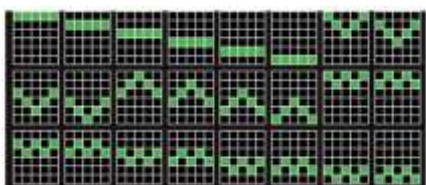

**Azartspēļu automātā izmantojamie maksāšanas līdzekļi**

Naudu savā spēlētāja kontā var ieskaitīt izmantojot kādu no trim iemaksas metodēm: (i) internetbanka, (ii) bankas karte vai (iii) bankas pārskaitījums.

Minimālā likme	0.10 EUR
Maksimālā likme	100.00 EUR

Spēles norises apraksts

**Izmaksu noteikumi**

- Laimests tiek izmaksāts tikai par lielāko laimīgo kombināciju no katras aktīvās izmaksas līnijas.
- Laimīgās kombinācijas veidojas no kreisās uz labo pusi.

**Regulāro izmaksu apraksts**

Lai parastie simboli veidotu laimīgo kombināciju, jāsakrīt sekojošiem apstākļiem:

- Simboliem jābūt uz blakus esošiem cilindriem.
- Laimīgās kombinācijas veidojas no kreisās uz labo pusi. Vismaz vienam no simboliem jābūt attēlotam uz pirmā cilindra.

## Izmaksu līniju apraksts

Laimests tiek izmaksāts tikai par laimīgajām kombinācijām uz aktīvajām izmaksas līnijām no kreisās puses un laimestu, kas izveidojies bonusa spēles laikā.