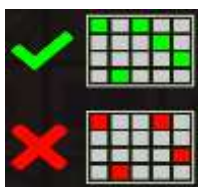

**Regulāro izmaksu apraksts**

Lai parastie simboli veidotu laimīgo kombināciju, jāsakrīt sekojošiem apstākļiem:

- Simboliem jābūt uz blakus esošiem cilindriem.
- Laimīgās kombinācijas veidojas no kreisās uz labo pusi. Vismaz vienam no simboliem jābūt attēlotam uz pirmā cilindra.

					
					
5	1.40	1.40	1.40	1.40	4.00
4	0.60	0.60	0.60	0.60	2.00
3	0.20	0.20	0.20	0.20	1.00

				
				
5	4.40	5.00	6.00	8.00
4	2.40	3.00	4.00	5.00
3	1.20	1.40	2.00	3.00

### Izmaksu līniju apraksts

Laimests tiek izmaksāts tikai par laimīgajām kombinācijām uz aktīvajām izmaksas līnijām no kreisās puses un laimestu, kas izveidojies bonusa spēles laikā.

### Spēles norise un noteikumi

- Spēlē ir vairākas papildus funkcijas, kas var tikt aktivizētas spēles laikā un pilnā apmērā izskaidrotas zemāk.

- Kad **STACKWAYS** simbols parādās uz spēles laukuma, uz tā tiek norādīts skaitlis no 2 līdz 10.
- Ja uz spēles laukuma ir iespējams izveidot laimīgo kombināciju, **STACKWAYS** simbols aizpilda savu cilindru ar simboliem, kas var izveidot garāko laimīgo kombināciju.