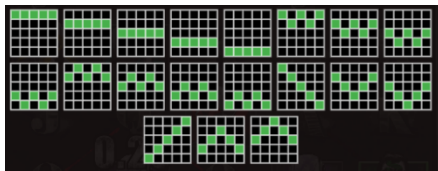

Azartspēļu automātā izmantojamie maksāšanas līdzekļi

Naudu savā spēlētāja kontā var ieskaitīt izmantojot kādu no trim iemaksas metodēm: (i) internetbanka, (ii) bankas karte vai (iii) bankas pārskaitījums.

Minimālā likme	0.10 EUR
Maksimālā likme	100.00 EUR

Spēles norises apraksts

Izmaksu noteikumi

- Laimests tiek izmaksāts tikai par lielāko laimīgo kombināciju no katras aktīvās izmaksas līnijas.
- Laimīgās kombinācijas veidojas no kreisās uz labo pusi.

Regulāro izmaksu apraksts

Lai parastie simboli veidotu laimīgo kombināciju, jāsakrīt sekojošiem apstākļiem:

- Simboliem jābūt uz blakus esošiem cilindriem.
- Laimīgās kombinācijas veidojas no kreisās uz labo pusi. Vismaz vienam no simboliem jābūt attēlotam uz pirmā cilindra.

Izmaksu līniju apraksts

Laimests tiek izmaksāts tikai par laimīgajām kombinācijām uz aktīvajām izmaksas līnijām no kreisās puses un laimestu, kas izveidojies bonusa spēles laikā.

Spēles norise un noteikumi