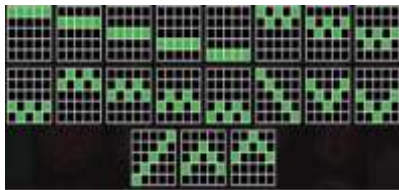

Azartspēļu automātā izmantojamie maksāšanas līdzekļi

Naudu savā spēlētāja kontā var ieskaitīt izmantojot kādu no trim iemaksas metodēm: (i) internetbanka, (ii) bankas karte vai (iii) bankas pārskaitījums.

Minimālā likme	0.10 EUR
Maksimālā likme	100.00 EUR

Spēles norises apraksts

Izmaksu noteikumi

- Laimests tiek izmaksāts tikai par lielāko laimīgo kombināciju no katras aktīvās izmaksas līnijas.
- Laimīgās kombinācijas veidojas no kreisās uz labo pusi.

Regulāro izmaksu apraksts

Lai parastie simboli veidotu laimīgo kombināciju, jāsakrīt sekojošiem apstākļiem:

- Simboliem jābūt uz blakus esošiem cilindriem.
- Laimīgās kombinācijas veidojas no kreisās uz labo pusi. Vismaz vienam no simboliem jābūt attēlotam uz pirmā cilindra.

				
5	0.05	0.05	0.10	0.10
4	0.03	0.03	0.05	0.05
3	0.01	0.01	0.02	0.02
				
5	0.20	0.20	0.50	0.50
4	0.10	0.10	0.25	0.25
3	0.05	0.05	0.10	0.10
				
5	1.00	1.00	1.00	

Izmaksu līniju apraksts

Laimests tiek izmaksāts tikai par laimīgajām kombinācijām uz aktīvajām izmaksas līnijām no kreisās puses un laimestu, kas izveidojies bonusa spēles laikā.