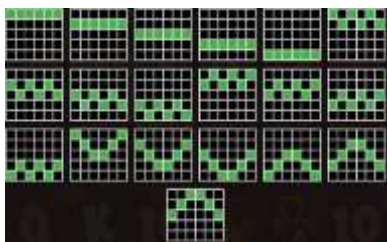

Minimālā likme	0.10 EUR
Maksimālā likme	100.00 EUR

Spēles norises apraksts

**Izmaksu noteikumi**

- Laimests tiek izmaksāts tikai par lielāko laimīgo kombināciju no katras aktīvās izmaksas līnijas.
- Laimīgās kombinācijas veidojas no kreisās uz labo pusi.

**Regulāro izmaksu apraksts**

Lai parastie simboli veidotu laimīgo kombināciju, jāsakrīt sekojošiem apstākļiem:

- Simboliem jābūt uz blakus esošiem cilindriem.
- Laimīgās kombinācijas veidojas no kreisās uz labo pusi. Vismaz vienam no simboliem jābūt attēlotam uz pirmā cilindra.

## Izmaksu līniju apraksts

Laimests tiek izmaksāts tikai par laimīgajām kombinācijām uz aktīvajām izmaksas līnijām.