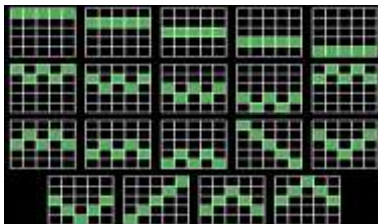

**Azartspēļu automātā izmantojamie maksāšanas līdzekļi**

Naudu savā spēlētāja kontā var ieskaitīt izmantojot kādu no trim iemaksas metodēm: (i) internetbanka, (ii) bankas karte vai (iii) bankas pārskaitījums.

Minimālā likme	0.10 EUR
Maksimālā likme	100.00 EUR

Spēles norises apraksts

**Izmaksu noteikumi**

- Laimests tiek izmaksāts tikai par lielāko laimīgo kombināciju no katras aktīvās izmaksas līnijas.
- Laimīgās kombinācijas veidojas no kreisās uz labo pusi.

**Regulāro izmaksu apraksts**

Lai parastie simboli veidotu laimīgo kombināciju, jāsakrīt sekojošiem apstākļiem:

- Simboliem jābūt uz blakus esošiem cilindriem.
- Laimīgās kombinācijas veidojas no kreisās uz labo pusi. Vismaz vienam no simboliem jābūt attēlotam uz pirmā cilindra.

### Izmaksu līniju apraksts

Laimests tiek izmaksāts tikai par laimīgajām kombinācijām uz aktīvajām izmaksas līnijām.