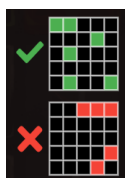

Azartspēļu automātā izmantojamie maksāšanas līdzekļi

Naudu savā spēlētāja kontā var ieskaitīt izmantojot kādu no trim iemaksas metodēm: (i) internetbanka, (ii) bankas karte vai (iii) bankas pārskaitījums.

Minimālā likme	0.10 EUR
Maksimālā likme	100.00 EUR

Spēles norises apraksts

Izmaksu noteikumi

- Laimīgās kombinācijas veidojas par 6 vai vairāk vienādu simbolu kombinācijām jebkurās laukuma pozīcijās.

					
10+	5.00	5.00	5.00	5.00	5.00
8-9	1.00	1.00	1.00	1.00	1.00
7	0.30	0.30	0.30	0.30	0.30
6	0.10	0.10	0.10	0.10	0.10
					
10+	7.50	10.00	15.00	25.00	50.00
8-9	2.00	2.50	3.00	5.00	10.00
7	0.70	1.00	1.50	2.50	5.00
6	0.30	0.40	0.50	1.00	2.00

Izmaksu līniju apraksts

Laimīgās kombinācija veidojas par vismaz 6 vienādiem simboliem jebkurās laukuma pozīcijās.

Spēles norise un noteikumi

- Spēlē ir vairākas papildus funkcijas, kas var tikt aktivizētas spēles laikā un pilnā apmērā izskaidrotas zemāk.

Cilindru sabrukšanas funkcijas noteikumi:

- o Pēc katra grieziņa gan pamatspēlē, gan bezmaksas griezienu laikā, tiek izmaksāti laimesti par laimējošām kombinācijām, bet visi laimējošie simboli, pazūd no laukuma.
- o Atlikušie simboli krīt uz leju, bet tukšās vietas ieņem no augšas krītošie simboli.
- o Cilindru bruksana turpināsies, kamēr vairs nebūs laimīgo kombināciju.
- o Visi laimesti tiek ieskaitīti spēlētāja kontā pēc tam, kad pirmā grieziņa izraisītā bruksana ir beigusies.