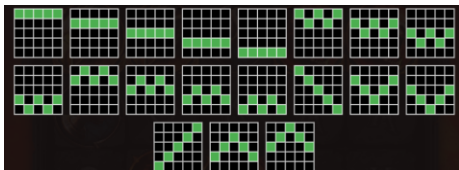

Azartspēļu automātā izmantojamie maksāšanas līdzekļi

Naudu savā spēlētāja kontā var ieskaitīt izmantojot kādu no trim iemaksas metodēm: (i) internetbanka, (ii) bankas karte vai (iii) bankas pārskaitījums.

Minimālā likme	0.10 EUR
Maksimālā likme	100.00 EUR

Spēles norises apraksts

Izmaksu noteikumi

- Laimests tiek izmaksāts tikai par lielāko laimīgo kombināciju no katras aktīvās izmaksas līnijas.
- Laimīgās kombinācijas veidojas no kreisās uz labo pusi.

Regulāro izmaksu apraksts

Lai parastie simboli veidotu laimīgo kombināciju, jāsakrīt sekojošiem apstākļiem:

- Simboliem jābūt uz blakus esošiem cilindriem.
- Laimīgās kombinācijas veidojas no kreisās uz labo pusi. Vismaz vienam no simboliem jābūt attēlotam uz pirmā cilindra.

Izmaksu līniju apraksts

Laimests tiek izmaksāts tikai par laimīgajām kombinācijām uz aktīvajām izmaksas līnijām no kreisās uz labo pusi.

Spēles norise un noteikumi

- Spēlē ir vairākas papildus funkcijas, kas var tikt aktivizētas spēles laikā un pilnā apmērā izskaidrotas zemāk.