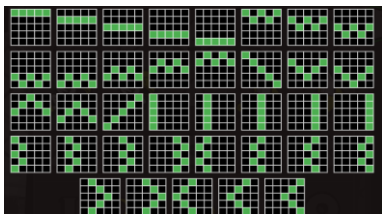

Azartspēļu automātā izmantojamie maksāšanas līdzekļi

Naudu savā spēlētāja kontā var ieskaitīt izmantojot kādu no trim iemaksas metodēm: (i) internetbanka, (ii) bankas karte vai (iii) bankas pārskaitījums.

Minimālā likme	0.10 EUR
Maksimālā likme	100.00 EUR

Spēles norises apraksts

Izmaksu noteikumi

- Laimests tiek izmaksāts tikai par lielāko laimīgo kombināciju no katras aktīvās izmaksas līnijas.
- Laimīgās kombinācijas veidojas no kreisās uz labo pusi un no labās uz kreiso pusi, kā arī no augšas uz leju un no apakšas uz augšu, atkarībā no aktīvajiem izmaksu virzieniem.

Regulāro izmaksu apraksts

Lai parastie simboli veidotu laimīgo kombināciju, jāsakrīt sekojošiem apstākļiem:

- Simboliem jābūt uz blakus esošiem cilindriem.
- Vismaz vienam no simboliem jābūt attēlotam uz pirmā cilindra.

Izmaksu līniju apraksts

Laimests tiek izmaksāts tikai par laimīgajām kombinācijām uz aktīvajām izmaksas līnijām no kreisās uz labo pusi, kā arī no labās uz kreiso pusi, no augšas uz leju un no apakšas uz augšu, atkarībā no aktīvajiem izmaksu virzieniem un sākot no ārējā cilindra vai rindas katram aktīvajam virzienam.