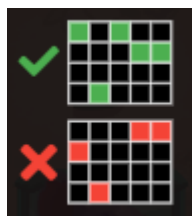

Azartspēļu automātā izmantojamie maksāšanas līdzekļi

Naudu savā spēlētāja kontā var ieskaitīt izmantojot kādu no trim iemaksas metodēm: (i) internetbanka, (ii) bankas karte vai (iii) bankas pārskaitījums.

Minimālā likme	0.10 EUR
Maksimālā likme	100.00 EUR

Spēles norises apraksts

Izmaksu noteikumi

- Laimests tiek izmaksāts tikai par lielāko laimīgo kombināciju no katras aktīvās izmaksas līnijas.
- Laimīgās kombinācijas veidojas no kreisās uz labo pusi.
- Simboliem jābūt līdzās uz aktīvas izmaksas līnijas.
- Vismaz vienam no kombinācijas simboliem jāatrodas uz 1. cilindra.

Izmaksu līniju apraksts

Laimests tiek izmaksāts tikai par laimīgajām kombinācijām uz aktīvajām izmaksas līnijām no kreisās uz labo pusi.

				
				
5 3.00 4 2.00 3 1.00	5 4.00 4 3.00 3 2.00	5 20.00	5 6.00 4 5.00 3 4.00	5 20.00 4 15.00 3 10.00
				
5 0.60 4 0.40 3 0.20	5 0.60 4 0.40 3 0.20	5 0.60 4 0.40 3 0.20	5 0.60 4 0.40 3 0.20	5 0.60 4 0.40 3 0.20

PAPLAŠINĀTO LEGENDĀRO CĪNĪTĀJU funkcijas noteikumi

- Kad kāds no augstas izmaksu vērtības CĪNĪTĀJA simboliem parādās ar leģendāro rāmi ap to, šis simbols izplešas par PAPLAŠINĀTO LEGENDĀRO CĪNĪTĀJA simbolu, ja tas ir daļa no vismaz vienas laimesta kombinācijas.
- Izplešanās notiek tikai virzienā uz augšu - līdz laukuma augšējai malai.
- Ja LEGENDĀRAIS CĪNĪTĀJS parādījies augšējā rindā, tas tiek skaitīts kā regulārais augstas izmaksu vērtības simbols.
- Uz katra cilindra vienlaikus var parādīties 1 LEGENDĀRĀ CĪNĪTĀJA simbols.