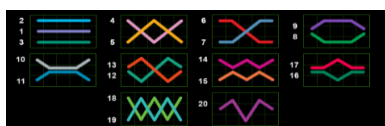

Minimālā likme	0.20 EUR
Maksimālā likme	100.00 EUR

Spēles norises apraksts

**Izmaksu noteikumi**

- Laimests tiek izmaksāts tikai par lielāko laimīgo kombināciju no katras aktīvās izmaksas līnijas.
- Laimīgās kombinācijas veidojas no kreisās uz labo pusi.

**Regulāro izmaksu apraksts**

Lai parastie simboli veidotu laimīgo kombināciju, jāsakrīt sekojošiem apstākļiem:

- Simboliem jābūt līdzās uz aktīvas izmaksu līnijas.
- Laimīgās kombinācijas veidojas no kreisās uz labo pusi. Vismaz vienam no simboliem jābūt attēlotam uz pirmā cilindra.

 x5 6 000.00 EGT x4 1 600.00 EGT x3 160.00 EGT x2 80.00 EGT	 x5 2 400.00 EGT x4 400.00 EGT x3 120.00 EGT x2 40.00 EGT	 x5 1 000.00 EGT x4 160.00 EGT x3 80.00 EGT x2 30.00 EGT	 x5 400.00 EGT x4 80.00 EGT x3 40.00 EGT x2 20.00 EGT	 x5 160.00 EGT x4 60.00 EGT x3 30.00 EGT	 x5 160.00 EGT x4 60.00 EGT x3 30.00 EGT
 x5 80.00 EGT x4 40.00 EGT x3 20.00 EGT	 x5 80.00 EGT x4 40.00 EGT x3 20.00 EGT	 x5 40.00 EGT x4 20.00 EGT x3 10.00 EGT	 x5 40.00 EGT x4 20.00 EGT x3 10.00 EGT		

## Izmaksu līniju apraksts

Laimests tiek izmaksāts tikai par laimīgajām kombinācijām uz aktīvajām izmaksu līnijām no kreisās uz labo pusi.