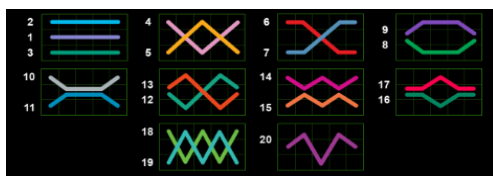

Minimālā likme	0.20 EUR
Maksimālā likme	100.00 EUR

Spēles norises apraksts

**Izmaksu noteikumi**

- Laimests tiek izmaksāts tikai par lielāko laimīgo kombināciju no katras aktīvās izmaksas līnijas.
- Laimīgās kombinācijas veidojas no kreisās uz labo pusi.

**Regulāro izmaksu apraksts**

Lai parastie simboli veidotu laimīgo kombināciju, jāsakrīt sekojošiem apstākļiem:

- Simboliem jābūt līdzās uz aktīvas izmaksu līnijas.
- Laimīgās kombinācijas veidojas no kreisās uz labo pusi. Vismaz vienam no simboliem jābūt attēlotam uz pirmā cilindra.

							
x5 8 000.00 EGT x4 1 600.00 EGT x3 80.00 EGT	x5 200.00 EGT x4 80.00 EGT x3 20.00 EGT	x5 200.00 EGT x4 80.00 EGT x3 20.00 EGT	x5 80.00 EGT x4 20.00 EGT x3 8.00 EGT	x5 80.00 EGT x4 20.00 EGT x3 8.00 EGT	x5 80.00 EGT x4 20.00 EGT x3 8.00 EGT	x5 80.00 EGT x4 20.00 EGT x3 8.00 EGT x2 2.00 EGT	SCATTER x5 400.00 EGT x4 80.00 EGT x3 16.00 EGT

## Izmaksu līniju apraksts

Laimests tiek izmaksāts tikai par laimīgajām kombinācijām uz aktīvajām izmaksu līnijām no kreisās uz labo pusi.