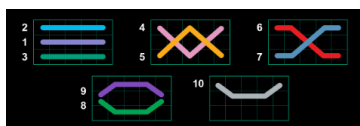

Minimālā likme	0.10 EUR
Maksimālā likme	100.00 EUR

Spēles norises apraksts

Izmaksu noteikumi

- Laimests tiek izmaksāts tikai par lielāko laimīgo kombināciju no katras aktīvās izmaksas līnijas.
- Laimīgās kombinācijas veidojas no kreisās uz labo pusi.

Regulāro izmaksu apraksts

Lai parastie simboli veidotu laimīgo kombināciju, jāsakrīt sekojošiem apstākļiem:

- Simboliem jābūt līdzās uz aktīvas izmaksu līnijas.
- Laimīgās kombinācijas veidojas no kreisās uz labo pusi. Vismaz vienam no simboliem jābūt attēlotam uz pirmā cilindra.

 x5 6 000.00 EGT x4 1 600.00 EGT x3 160.00 EGT x2 80.00 EGT	 x5 2 400.00 EGT x4 400.00 EGT x3 120.00 EGT x2 40.00 EGT	 x5 1 000.00 EGT x4 160.00 EGT x3 80.00 EGT x2 30.00 EGT	 x5 400.00 EGT x4 80.00 EGT x3 40.00 EGT x2 20.00 EGT	 x5 160.00 EGT x4 60.00 EGT x3 30.00 EGT	 x5 160.00 EGT x4 60.00 EGT x3 30.00 EGT
 x5 80.00 EGT x4 40.00 EGT x3 20.00 EGT	 x5 80.00 EGT x4 40.00 EGT x3 20.00 EGT	 x5 40.00 EGT x4 20.00 EGT x3 10.00 EGT	 x5 40.00 EGT x4 20.00 EGT x3 10.00 EGT		

Izmaksu līniju apraksts

Laimests tiek izmaksāts tikai par laimīgajām kombinācijām uz aktīvajām izmaksu līnijām no kreisās uz labo pusi.

Spēles norise un noteikumi

- **WILD** simbols aizstāj visus simbolus, lai veidotu laimīgas kombinācijas.
- WILD simbols var parādīties tikai uz 2., 3., 4. un 5. cilindriem.
- Ja WILD simbols var izveidot laimīgu kombināciju, tas izplešas uz visu cilindru un visi simboli tajā tiek pārvērsti WILD simbolos.