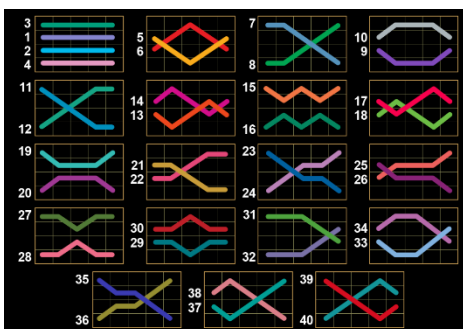

Mīnīmālā likme	0.40 EUR
Maksimālā likme	100.00 EUR

Spēles norises apraksts

**Izmaksu noteikumi**

- Laimests tiek izmaksāts tikai par lielāko laimīgo kombināciju no katras aktīvās izmaksas līnijas.
- Laimīgās kombinācijas veidojas no kreisās uz labo pusi.

**Regulāro izmaksu apraksts**

Lai parastie simboli veidotu laimīgo kombināciju, jāsakrīt sekojošiem apstākļiem:

- Simboliem jābūt līdzās uz aktīvas izmaksu līnijas.
- Laimīgās kombinācijas veidojas no kreisās uz labo pusi. Vismaz vienam no simboliem jābūt attēlotam uz pirmā cilindra.

				
x6 30.00 <sub>EGT</sub>	x6 10.00 <sub>EGT</sub>	x6 10.00 <sub>EGT</sub>	x6 2.00 <sub>EGT</sub>	x6 2.00 <sub>EGT</sub>
x5 5.00 <sub>EGT</sub>	x5 2.50 <sub>EGT</sub>	x5 2.50 <sub>EGT</sub>	x5 0.50 <sub>EGT</sub>	x5 0.50 <sub>EGT</sub>
x4 1.00 <sub>EGT</sub>	x4 0.50 <sub>EGT</sub>	x4 0.50 <sub>EGT</sub>	x4 0.15 <sub>EGT</sub>	x4 0.15 <sub>EGT</sub>
x3 0.30 <sub>EGT</sub>	x3 0.15 <sub>EGT</sub>	x3 0.15 <sub>EGT</sub>	x3 0.05 <sub>EGT</sub>	x3 0.05 <sub>EGT</sub>
				
x6 5.00 <sub>EGT</sub>	x6 2.00 <sub>EGT</sub>	x6 2.00 <sub>EGT</sub>	<b>SCATTER</b>	<b>SCATTER</b>
x5 1.00 <sub>EGT</sub>	x5 0.50 <sub>EGT</sub>	x5 0.50 <sub>EGT</sub>	x6 250.00 <sub>EGT</sub>	Anywhere on 2nd, 3rd, 4th and 5th reels only.
x4 0.25 <sub>EGT</sub>	x4 0.15 <sub>EGT</sub>	x4 0.15 <sub>EGT</sub>	x5 125.00 <sub>EGT</sub>	x4 100.00 <sub>EGT</sub>
x3 0.10 <sub>EGT</sub>	x3 0.05 <sub>EGT</sub>	x3 0.05 <sub>EGT</sub>	x4 10.00 <sub>EGT</sub>	x3 5.00 <sub>EGT</sub>
			x3 1.00 <sub>EGT</sub>	

### Izmaksu līniju apraksts

Laimests tiek izmaksāts tikai par laimīgajām kombinācijām uz aktīvajām izmaksu līnijām no kreisās uz labo pusi.