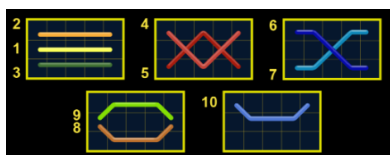

Minimālā likme	0.10 EUR
Maksimālā likme	60.00 EUR

Spēles norises apraksts

Izmaksu noteikumi

- Laimests tiek izmaksāts tikai par lielāko laimīgo kombināciju no katras aktīvās izmaksas līnijas.
- Laimīgās kombinācijas veidojas no kreisās uz labo pusi.

Regulāro izmaksu apraksts

Lai parastie simboli veidotu laimīgo kombināciju, jāsakrīt sekojošiem apstākļiem:

- Simboliem jābūt līdzās uz aktīvas izmaksu līnijas.
- Laimīgās kombinācijas veidojas no kreisās uz labo pusi. Vismaz vienam no simboliem jābūt attēlotam uz pirmā cilindra.

 x5 2 000.00 EGT x4 400.00 EGT x3 40.00 EGT x2 4.00 EGT	 x5 800.00 EGT x4 160.00 EGT x3 16.00 EGT x2 2.00 EGT	 x5 300.00 EGT x4 40.00 EGT x3 12.00 EGT x2 2.00 EGT	 x5 300.00 EGT x4 40.00 EGT x3 12.00 EGT x2 2.00 EGT	 x5 60.00 EGT x4 16.00 EGT x3 2.00 EGT	 x5 60.00 EGT x4 16.00 EGT x3 2.00 EGT
 x5 40.00 EGT x4 10.00 EGT x3 2.00 EGT	 x5 40.00 EGT x4 10.00 EGT x3 2.00 EGT	 x5 40.00 EGT x4 10.00 EGT x3 2.00 EGT	 x5 1 000.00 EGT x4 100.00 EGT x3 8.00 EGT		

Izmaksu līniju apraksts

Laimests tiek izmaksāts tikai par laimīgajām kombinācijām uz aktīvajām izmaksu līnijām no kreisās uz labo pusi.

Spēles norise un noteikumi

- **WILD** simbols aizstāj visus simbolus, lai veidotu laimīgas kombinācijas.