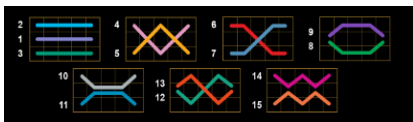

Minimālā likme	0.15 EUR
Maksimālā likme	1.50 EUR

Spēles norises apraksts

**Izmaksu noteikumi**

- Laimests tiek izmaksāts tikai par lielāko laimīgo kombināciju no katras aktīvās izmaksas līnijas.
- Laimīgās kombinācijas veidojas no kreisās uz labo pusi.

**Regulāro izmaksu apraksts**

Lai parastie simboli veidotu laimīgo kombināciju, jāsakrīt sekojošiem apstākļiem:

- Simboliem jābūt līdzās uz aktīvas izmaksu līnijas.
- Laimīgās kombinācijas veidojas no kreisās uz labo pusi. Vismaz vienam no simboliem jābūt attēlotam uz pirmā cilindra.

 x5 150.00 EGT x4 25.00 EGT x3 5.00 EGT x2 0.40 EGT	 x5 150.00 EGT x4 25.00 EGT x3 5.00 EGT x2 0.40 EGT	 x5 50.00 EGT x4 15.00 EGT x3 3.00 EGT	 x5 25.00 EGT x4 10.00 EGT x3 2.00 EGT
 x5 80.00 EGT x4 20.00 EGT x3 4.00 EGT	 x5 50.00 EGT x4 15.00 EGT x3 3.00 EGT	 x5 25.00 EGT x4 10.00 EGT x3 2.00 EGT	 x5 20.00 EGT x4 5.00 EGT x3 1.00 EGT
 x5 20.00 EGT x4 5.00 EGT x3 1.00 EGT	 x5 20.00 EGT x4 5.00 EGT x3 1.00 EGT	 x5 20.00 EGT x4 5.00 EGT x3 1.00 EGT x2 0.40 EGT	 x5 JACKPOT x4 500.00 EGT x3 50.00 EGT x2 2.00 EGT
			 x5 1500.00 EGT x4 60.00 EGT x3 15.00 EGT x2 6.00 EGT

## Izmaksu līniju apraksts

Laimests tiek izmaksāts tikai par laimīgajām kombinācijām uz aktīvajām izmaksu līnijām no kreisās uz labo pusi.