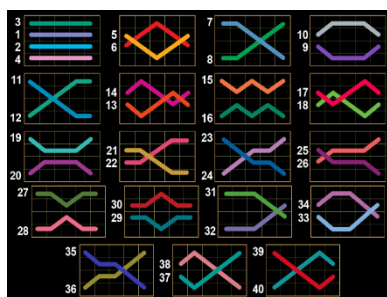

Minimālā likme	0.50 EUR
Maksimālā likme	5.00 EUR

Spēles norises apraksts

**Izmaksu noteikumi**

- Laimests tiek izmaksāts tikai par lielāko laimīgo kombināciju no katras aktīvās izmaksas līnijas.
- Laimīgās kombinācijas veidojas no kreisās uz labo pusi.

**Regulāro izmaksu apraksts**

Lai parastie simboli veidotu laimīgo kombināciju, jāsakrīt sekojošiem apstākļiem:

- Simboliem jābūt līdzās uz aktīvas izmaksu līnijas.
- Laimīgās kombinācijas veidojas no kreisās uz labo pusi. Vismaz vienam no simboliem jābūt attēlotam uz pirmā cilindra.

 x5 100.00 EGT x4 30.00 EGT x3 2.00 EGT	 x5 10.00 EGT x4 5.00 EGT x3 1.50 EGT	 x5 8.00 EGT x4 4.00 EGT x3 1.00 EGT	 x5 2.00 EGT x4 1.00 EGT x3 0.50 EGT	 x5 2.00 EGT x4 1.00 EGT x3 0.50 EGT	 x5 1.50 EGT x4 0.80 EGT x3 0.40 EGT
 x5 6.00 EGT x4 2.00 EGT x3 0.80 EGT	 x5 4.00 EGT x4 1.50 EGT x3 0.80 EGT	 x5 2.50 EGT x4 1.50 EGT x3 0.60 EGT	 x5 1.50 EGT x4 0.80 EGT x3 0.40 EGT	 x3 1 000	

## Izmaksu līniju apraksts

Laimests tiek izmaksāts tikai par laimīgajām kombinācijām uz aktīvajām izmaksu līnijām no kreisās uz labo pusi. Vismaz vienam no simboliem jābūt attēlotam uz pirmā cilindra.