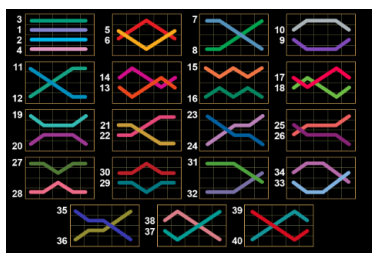

Minimālā likme	0.40 EUR
Maksimālā likme	60.00 EUR

Spēles norises apraksts

**Izmaksu noteikumi**

- Laimests tiek izmaksāts tikai par lielāko laimīgo kombināciju no katras aktīvās izmaksas līnijas.
- Laimīgās kombinācijas veidojas no kreisās uz labo pusi.

**Regulāro izmaksu apraksts**

Lai parastie simboli veidotu laimīgo kombināciju, jāsakrīt sekojošiem apstākļiem:

- Simboliem jābūt līdzās uz aktīvas izmaksu līnijas.
- Laimīgās kombinācijas veidojas no kreisās uz labo pusi. Vismaz vienam no simboliem jābūt attēlotam uz pirmā cilindra.

 SCATTER x5 800.00 EGT x4 160.00 EGT x3 32.00 EGT	 x5 2 000.00 EGT x4 400.00 EGT x3 40.00 EGT	 x5 200.00 EGT x4 80.00 EGT x3 20.00 EGT	 x5 200.00 EGT x4 80.00 EGT x3 20.00 EGT
 x5 80.00 EGT x4 20.00 EGT x3 8.00 EGT	 x5 80.00 EGT x4 20.00 EGT x3 8.00 EGT	 x5 80.00 EGT x4 20.00 EGT x3 8.00 EGT	 x5 80.00 EGT x4 20.00 EGT x3 8.00 EGT x2 2.00 EGT

## Izmaksu līniju apraksts

Laimests tiek izmaksāts tikai par laimīgajām kombinācijām uz aktīvajām izmaksu līnijām no kreisās uz labo pusi.