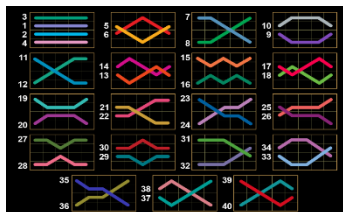

**Azartspēļu automātā izmantojamie maksāšanas līdzekļi**

Naudu savā spēlētāja kontā var ieskaitīt izmantojot kādu no trim iemaksas metodēm: (i) internetbanka, (ii) bankas karte vai (iii) bankas pārskaitījums.

Mīnīmālā likme	0,40 €
Maksimālā likme	24 €

Spēles norises apraksts

**Izmaksu noteikumi**

- Laimests tiek izmaksāts tikai par lielāko laimīgo kombināciju no katras aktīvās izmaksas līnijas.
- Laimīgās kombinācijas veidojas no kreisās uz labo pusi.
- Simboliem jābūt līdzās uz aktīvas izmaksu līnijas.
- Vismaz vienam no simboliem jābūt attēlotam uz pirmā cilindra.

**Izmaksu līniju apraksts**

Laimests tiek izmaksāts tikai par laimīgajām kombinācijām uz aktīvajām izmaksu līnijām no kreisās uz labo pusi.

### SCATTER simbols

- simboli parādās jebkurās pozīcijās uz laukuma.

- 3, 4 vai 5 simboli izmaksā laimestu, saskaņā ar izmaksu tabulu.