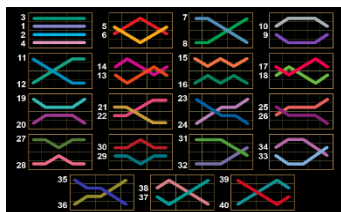

**Azartspēļu automātā izmantojamie maksāšanas līdzekļi**

Naudu savā spēlētāja kontā var ieskaitīt izmantojot kādu no trim iemaksas metodēm: (i) internetbanka, (ii) bankas karte vai (iii) bankas pārskaitījums.

Mīnīmālā likme	0,40 €
Maksimālā likme	40 €

Spēles norises apraksts

**Izmaksu noteikumi**

- Laimests tiek izmaksāts tikai par lielāko laimīgo kombināciju no katras aktīvās izmaksas līnijas.
- Laimīgās kombinācijas veidojas no kreisās uz labo pusi.
- Simboliem jābūt līdzās uz aktīvas izmaksu līnijas.
- Vismaz vienam no simboliem jābūt attēlotam uz pirmā cilindra.

**Izmaksu līniju apraksts**

Laimests tiek izmaksāts tikai par laimīgajām kombinācijām uz aktīvajām izmaksu līnijām no kreisās uz labo pusi.

### SCATTER simbols

-  simboli parādās jebkurās pozīcijās uz laukuma.
- 3, 4 vai 5  simboli izmaksā laimestu saskaņā ar izmaksu tabulu.