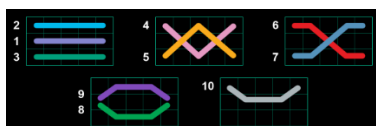

**Azartspēļu automātā izmantojamie maksāšanas līdzekļi**

Naudu savā spēlētāja kontā var ieskaitīt izmantojot kādu no trim iemaksas metodēm: (i) internetbanka, (ii) bankas karte vai (iii) bankas pārskaitījums.

Minimālā likme	0,10 €
Maksimālā likme	40 €

Spēles norises apraksts

**Izmaksu noteikumi**

- Laimests tiek izmaksāts tikai par lielāko laimīgo kombināciju no katras aktīvās izmaksas līnijas.
- Laimīgās kombinācijas veidojas no kreisās uz labo pusi.
- Simboliem jābūt līdzās uz aktīvas izmaksu līnijas.
- Vismaz vienam no simboliem jābūt attēlotam uz pirmā cilindra.

**Izmaksu līniju apraksts**

Laimests tiek izmaksāts tikai par laimīgajām kombinācijām uz aktīvajām izmaksu līnijām no kreisās uz labo pusi.

Spēles norise un noteikumi

**WILD simbols**

-  simbols aizstāj visus simbolus, izņemot  simbolu, lai veidotu laimīgas kombinācijas.

## SCATTER simbols

-  simboli parādās jebkurās pozīcijās uz laukuma.
- 3, 4 vai 5  simboli izmaksā laimestu saskaņā ar izmaksu tabulu.