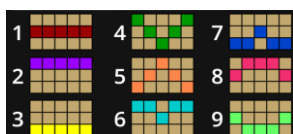

Azartspēļu automātā izmantojamie maksāšanas līdzekļi

Naudu savā spēlētāja kontā var ieskaitīt izmantojot kādu no trim iemaksas metodēm: (i) internetbanka, (ii) bankas karte vai (iii) bankas pārskaitījums.

Minimālā likme	0.09 EUR
Maksimālā likme	180.00 EUR

Spēles norises apraksts

Izmaksu noteikumi

- Laimests tiek izmaksāts tikai par lielāko laimīgo kombināciju no katras aktīvās izmaksas līnijas.
- Laimīgās kombinācijas veidojas no kreisās uz labo pusi.

Regulāro izmaksu apraksts

Lai parastie simboli veidotu laimīgo kombināciju, jāsakrīt sekojošiem apstākļiem:

- Simboliem jābūt uz blakus esošiem cilindriem.
- Laimīgās kombinācijas veidojas no kreisās uz labo pusi.
- Vismaz vienam simbolam ir jābūt attēlotam uz pirmā cilindra.

Izmaksu līniju apraksts

Laimesti tiek piešķirti no kreisās uz labo pusi par blakus esošo simbolu kombinācijām.

Spēles norise un noteikumi

- Spēlē ir vairākas papildus funkcijas, kas var tikt aktivizētas spēles laikā un pilnā apmērā izskaidrotas zemāk.