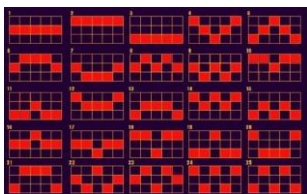

**Azartspēļu automātā izmantojamie maksāšanas līdzekļi**

Naudu savā spēlētāja kontā var ieskaitīt izmantojot kādu no trim iemaksas metodēm: (i) internetbanka, (ii) bankas karte vai (iii) bankas pārskaitījums.

Minimālā likme	0.25 EUR
Maksimālā likme	100.00 EUR

**Spēles norises apraksts**

**Izmaksu noteikumi**

- Laimests tiek izmaksāts tikai par lielāko laimīgo kombināciju no katras aktīvās izmaksas līnijas.
- Laimīgās kombinācijas veidojas no kreisās uz labo pusi, izņemot bezmaksas griezienu simbola kombinācijas.

**Regulāro izmaksu apraksts**

Lai parastie simboli veidotu laimīgo kombināciju, jāsakrīt sekojošiem apstākļiem:

- Simboliem jābūt uz blakus esošiem cilindriem.
- Laimīgās kombinācijas veidojas no kreisās uz labo pusi.
- Vismaz vienam simbolam ir jābūt attēlotam uz pirmā cilindra.

## Izmaksu līniju apraksts

Laimesti tiek piešķirti no kreisās uz labo pusi par blakus esošo simbolu kombinācijām.