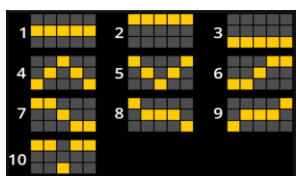

Izmaksu līniju apraksts

Laimesti tiek piešķirti no kreisās uz labo pusi par blakus esošo simbolu kombinācijām.

Spēles norise un noteikumi

- Spēlē ir vairākas papildus funkcijas, kas var tikt aktivizētas spēles laikā un pilnā apmērā izskaidrotas zemāk.

WILD simbola noteikumi

- **WILD** simbols aizstāj visus simbolus, izņemot bezmaksas griezienu un BONUS simbolus, lai veidotu laimīgās kombinācijas.
- WILD simbols piešķir laimestu arī kombinācijā pats ar sevi saskaņā ar izmaksu tabulu, un tas ir augstākās izmaksu vērtības simbols spēlē.
- WILD simbols izplešas tikai bezmaksas griezienu laikā.

BEZMAKSAS GRIEZIENU funkcijas noteikumi

- Bezmaksas griezieni tiek aktivizēti, kad uz 1., 3. un 5. cilindra tiek uzgriezti 3 **bezmaksas griezienu** simboli.
- Uzsākot bezmaksas griezienus, spēlētājam tiek piešķirti 10 bezmaksas griezieni, kas tiek izspēlēti automātiski.
- Bezmaksas griezienu laikā WILD simboli izplešas vertikāli pa visu cilindru uz kura parādījušies, tādējādi palielinot laimestu iespējas.
- Bezmaksas griezienus nevar aktivizēt atkārtoti.
- Bezmaksas griezienu laikā nevar aktivizēt bonus funkciju.
- Bezmaksas griezieni tiek izspēlēti ar tos aktivizējušo likmi un līniju skaitu.

BONUS funkcijas noteikumi

- Bonus funkcija tiek aktivizēta, kad jebkurās pozīcijās uz cilindriem parādās 3 vai vairāk **BONUS** simboli.