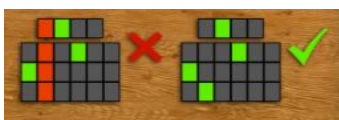

Minimālā likme	0.20 EUR
Maksimālā likme	1.50 EUR

Spēles norises apraksts

Izmaksu noteikumi

- Laimests tiek izmaksāts tikai par lielāko laimīgo kombināciju no katras aktīvās izmaksas līnijas, izņemot SCATTER laimestus.
- Laimīgās kombinācijas veidojas no kreisās uz labo pusi.

Regulāro izmaksu apraksts

Lai parastie simboli veidotu laimīgo kombināciju, jāsakrīt sekojošiem apstākļiem:

- Simboliem jāatrodas uz blakus esošiem cilindriem.
- Laimīgās kombinācijas veidojas no kreisās uz labo pusi. Vismaz vienam no simboliem jābūt attēlotam uz pirmā cilindra.

Izmaksu līniju apraksts

Laimests tiek izmaksāts tikai par laimīgajām kombinācijām no kreisās uz labo pusi. Simboliem jāatrodas uz blakus esošiem cilindriem.

Spēles norise un noteikumi

- Spēlē ir vairākas papildus funkcijas, kas var tikt aktivizētas spēles laikā un pilnā apmērā izskaidrotas zemāk.