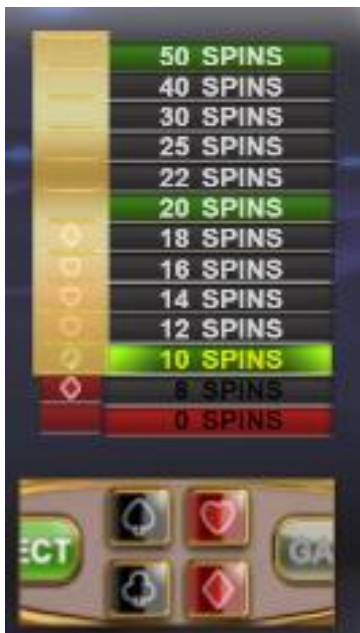

WILD simbola noteikumi

- **WILD** simbols aizvieto jebkuru citu simbolu, izņemot SCATTER simbolu, lai veidotu laimīgās kombinācijas.
- WILD simbols var parādīties tikai uz papildu cilindra.

PAPILDU CILINDRA noteikumi

- Zem spēles laukuma 2., 3., 4. un 5. cilindra atrodas papildu cilindrs.
- Šis cilindrs pievieno papildu simbolus cilindriem zem kuriem tas atrodas.

SCATTER simbola noteikumi

- 3 **SCATTER** simboli jebkurā pozīcijā piešķir 8 bezmaksas griezienus unn aktivizē VIP GAMBLE riska spēles funkciju.

- Katrs papildu SCATTER simbols paaugstina spēlētāju VIP GAMBLE riskas spēles laimestu kāpnēs.

VIP GAMBLE RISKĀ SPĒLES funkcijas noteikumi

- Šī riska (GAMBLE) papildspēle dod iespēju laimēt līdz pat 50 bezmaksas griezieniem.
- Lai spēlētu bezmaksas griezienus bez riska spēles, spēlētājam jānospiež COLLECT poga.
- Lai spēlētu riska spēli, spēlētājam jāizvēlas viens no kāršu mastiem un jānospiež GAMBLE.
- Veiksmīga izvēle virzīs spēlētāju augšu pa kāpnēm, neveiksmīga - lejup.
- Laimestu kāpnē ir 12 līmeņi ar šādām vērtībām: 8, 10, 12, 14, 16, 18, 20, 22, 25, 30, 40 un 50 bezmaksas griezieni.
- Sākuma līmenis tiek noteikts pēc SCATTER simbolu skaita, kas aktivizēja šo funkciju:
 - o 3 Scatter – 1. līmenis;
 - o 4 Scatter – 2. līmenis utt.
- Ir arī drošības līmeņi, kas kāpnē iezīmēti baltā krāsā - 2. līmenis garantē vismaz 10 bezmaksas griezienus un 7. līmenis garantē vismaz 20 bezmaksas griezienus.
- Katru reizi, kad tiek izmantota GAMBLE opcija, tiek piedāvāta arī palīdzība:
 - o  - tiek novāktas 2 nepareizās atbildes;
 - o  - tiek parādīta dažādu iznākumu iespējamība;
 - o  - tiek parādīta visiespējamākā atbilde.