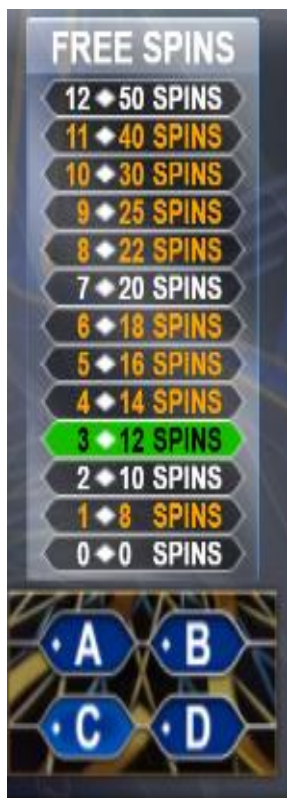

- Katrs papildu SCATTER simbols paaugstina spēlētāju par vienu līmeni HOT SEAT bezmaksas griezienu riska spēles laimestu kāpnēs.

HOT SEAT BEZMAKSAS GRIEZIENU RISKĀ SPĒLES funkcijas noteikumi

- Šī riska (GAMBLE) papildspēle dod iespēju laimēt līdz pat 50 bezmaksas griezieniem.
- Lai spēlētu bezmaksas griezienus bez riska spēles, spēlētājam jānospiež WALK AWAY poga.
- Lai spēlētu šo riska spēli, spēlētājam jāizvēlas atbilde A, B, C vai D un jānospiež FINAL ANSWER.
- Veiksmīga atbilde virzīs spēlētāju augšu pa kāpnēm, neveiksmīga - lejup.
- Laimestu kāpnē ir 12 līmeņi ar šādām vērtībām: 8, 10, 12, 14, 16, 18, 20, 22, 25, 30, 40 un 50 bezmaksas griezieni.
- Sākuma līmenis tiek noteikts pēc SCATTER simbolu skaita, kas aktivizēja šo funkciju:
  - o 3 Scatter – 1. līmenis;
  - o 4 Scatter – 2. līmenis utt.
- Ir arī drošības līmeņi, kas kāpnē iezīmēti baltā krāsā - 2. līmenis garantē vismaz 10 bezmaksas griezienus un 7. līmenis garantē vismaz 20 bezmaksas griezienus.

LIFELINES funkcijas noteikumi

- Katrai riska spēlei tiek piešķirta **glābējiespēja (LIFELINE)**.
- Pieejamās glābējiespējas ir:

- o **50:50** – tiek noņemtas divas nepareizas atbildes;

- o **Zvanīt draugam** – atklāj visdrīzāko pareizo atbildi un tās iespējamību būt pareizai;

- o **Jautāt auditorijai** – parāda katras atbildes iespējamību būt pareizai procentos.

BEZMAKSAS GRIEZIENU funkcijas noteikumi

- Bezmaksas griezienu laikā ir neierobežots laimesta reizinātājs, kas sākas ar 1 un palielinās par +1 pēc katras cilindru sabrukšanas.