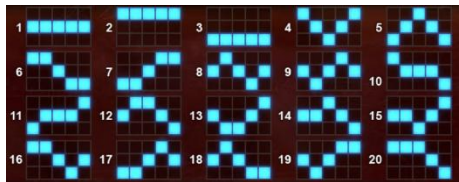

Minimālā likme	0.20 EUR
Maksimālā likme	60.00 EUR

Spēles norises apraksts

Izmaksu noteikumi

- Laimests tiek izmaksāts tikai par lielāko laimīgo kombināciju no katras aktīvās izmaksas līnijas, izņemot SCATTER laimestus.
- Laimīgās kombinācijas veidojas no kreisās uz labo pusi.

Regulāro izmaksu apraksts

Lai parastie simboli veidotu laimīgo kombināciju, jāsakrīt sekojošiem apstākļiem:

- Simboliem jāatrodas uz blakus esošiem cilindriem.
- Laimīgās kombinācijas veidojas no kreisās uz labo pusi. Vismaz vienam no simboliem jābūt attēlotam uz pirmā cilindra.

Izmaksu līniju apraksts

Laimests tiek izmaksāts tikai par laimīgajām kombinācijām no kreisās uz labo pusi. Simboliem jāatrodas uz blakus esošiem cilindriem.

Spēles norise un noteikumi

WILD simbola noteikumi