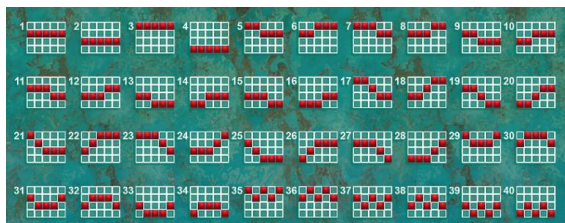

Minimālā likme	0.10 EUR
Maksimālā likme	75.00 EUR

Spēles norises apraksts

**Izmaksu noteikumi**

- Laimests tiek izmaksāts tikai par lielāko laimīgo kombināciju no katras aktīvās izmaksas līnijas, izņemot SCATTER laimestus.
- Laimīgās kombinācijas veidojas no kreisās uz labo pusi.

**Regulāro izmaksu apraksts**

Lai parastie simboli veidotu laimīgo kombināciju, jāsakrīt sekojošiem apstākļiem:

- Simboliem jāatrodas uz blakus esošiem cilindriem.
- Laimīgās kombinācijas veidojas no kreisās uz labo pusi. Vismaz vienam no simboliem jābūt attēlotam uz pirmā cilindra.

## Izmaksu līniju apraksts

Laimests tiek izmaksāts tikai par laimīgajām kombinācijām no kreisās uz labo pusi. Simboliem jāatrodas uz blakus esošiem cilindriem.