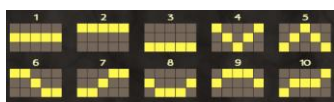

**Azartspēļu automātā izmantojamie maksāšanas līdzekļi**

Naudu savā spēlētāja kontā var ieskaitīt izmantojot kādu no trim iemaksas metodēm: (i) internetbanka, (ii) bankas karte vai (iii) bankas pārskaitījums.

Minimālā likme	0.10 EUR
Maksimālā likme	20.00 EUR

Spēles norises apraksts

**Izmaksu noteikumi**

- Laimests tiek izmaksāts tikai par lielāko laimīgo kombināciju no katras aktīvās izmaksas līnijas.
- Laimīgās kombinācijas veidojas no kreisās uz labo pusi.

**Regulāro izmaksu apraksts**

Lai parastie simboli veidotu laimīgo kombināciju, jāsakrīt sekojošiem apstākļiem:

- Simboliem jābūt līdzās uz aktīvas izmaksu līnijas.
- Laimīgās kombinācijas veidojas no kreisās uz labo pusi.
- Vismaz vienam simbolam ir jābūt attēlotam uz pirmā cilindra.

## Izmaksu līniju apraksts

Laimests tiek izmaksāts tikai par laimīgajām kombinācijām uz aktīvajām izmaksu līnijām no kreisās uz labo pusi.