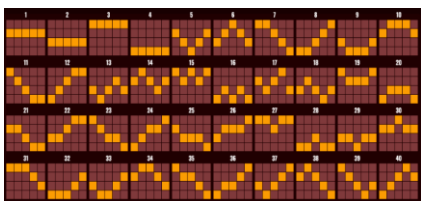

Azartspēļu automātā izmantojamie maksāšanas līdzekļi

Naudu savā spēlētāja kontā var ieskaitīt izmantojot kādu no trim iemaksas metodēm: (i) internetbanka, (ii) bankas karte vai (iii) bankas pārskaitījums.

| | |
|-----------------|------------|
| Minimālā likme | 0.10 EUR |
| Maksimālā likme | 100.00 EUR |

Spēles norises apraksts

Izmaksu noteikumi

- Laimests tiek izmaksāts tikai par lielāko laimīgo kombināciju no katras aktīvās izmaksas līnijas.
- Laimīgās kombinācijas veidojas no kreisās uz labo pusi.

Regulāro izmaksu apraksts

Lai parastie simboli veidotu laimīgo kombināciju, jāsakrīt sekojošiem apstākļiem:

- Simboliem jābūt līdzās uz aktīvas izmaksu līnijas.
- Laimīgās kombinācijas veidojas no kreisās uz labo pusi.
- Vismaz vienam simbolam ir jābūt attēlotam uz pirmā cilindra.

Izmaksu līniju apraksts

Laimests tiek izmaksāts tikai par laimīgajām kombinācijām uz aktīvajām izmaksu līnijām no kreisās uz labo pusi.

Spēles norise un noteikumi

- **PAPLAŠINĀTAIS WILD** simbols parādās uz 2., 3., 4. un 5.cilindra un aizstāj visus citus simbolus, izņemot abus SCATTER simbolus, lai veidotu laimīgās kombinācijas ar blakus esošo cilindru simboliem.