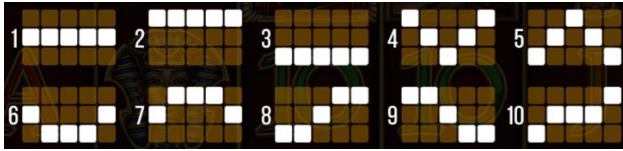

Azartspēļu automātā izmantojamie maksāšanas līdzekļi

Naudu savā spēlētāja kontā var ieskaitīt izmantojot kādu no trim iemaksas metodēm: (i) internetbanka, (ii) bankas karte vai (iii) bankas pārskaitījums.

Minimālā likme	0.10 EUR
Maksimālā likme	80.00 EUR

Spēles norises apraksts

Izmaksu noteikumi

- Laimests tiek izmaksāts tikai par lielāko laimīgo kombināciju no katras aktīvās izmaksas līnijas.
- Laimīgās kombinācijas veidojas no kreisās uz labo pusi.

Regulāro izmaksu apraksts

Lai parastie simboli veidotu laimīgo kombināciju, jāsakrīt sekojošiem apstākļiem:

- Simboliem jābūt līdzās uz aktīvas izmaksu līnijas.
- Laimīgās kombinācijas veidojas no kreisās uz labo pusi. Vismaz vienam no simboliem jābūt attēlotam uz pirmā cilindra.

Izmaksu līniju apraksts

Laimests tiek izmaksāts tikai par laimīgajām kombinācijām no kreisās uz labo pusi. Simboliem jāatrodas līdzās uz konkrētas līnijas.

Spēles norise un noteikumi

- Spēlē ir vairākas papildus funkcijas, kas var tikt aktivizētas spēles laikā un pilnā apmērā izskaidrotas zemāk.