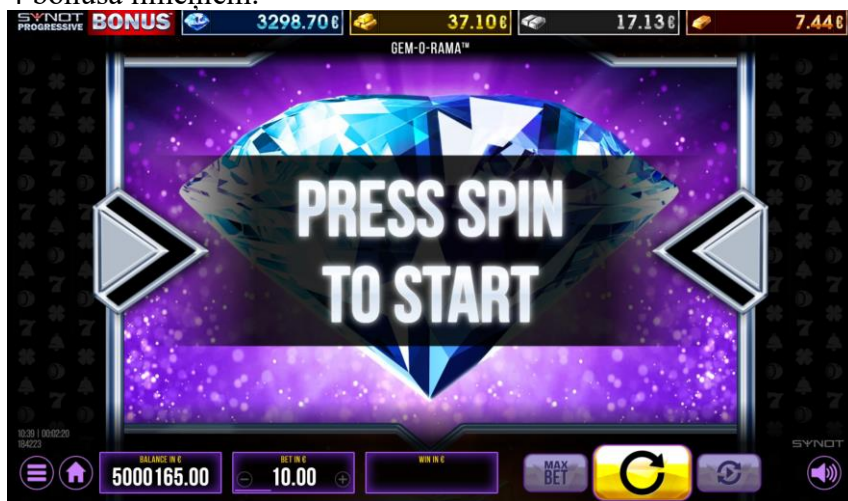

Lai apskatītu Progressive Bonus vēsturi, uzbīdīet kursoru vai pieskarieties līmeņa logam, un tajā tiks atspoguļota šāda informācija: lielākais laimests un tā iegūšanas datums, kopējais laimestu skaits, pēdējais laimests un tā iegūšanas datums.

Katra spēlētāja likme palielina Progressive Bonus līmeņu vērtību.

Šis pieaugums tiek aprēķināts, pamatojoties uz spēlētāja pašreizējās likmes procentuālo daļu. No spēlētāja likmes netiek noņemta nekāda summa. Bonuss tiek aktivizēts nejauši pēc laimestu saņemšanas no vienas pabeigtas spēles. Aktivizēts Progressive Bonus garantē viena bonusa līmeņa laimestu. Bonuss tiek izspēlēts papildus pamata spēlei, un tā netiks aizvērta. Autoplay funkcija apstāsies, kad tiks aktivizēts Progressive Bonus. Spēle atgriezīsies pamata spēlē pēc bonusa piešķiršanas.

Bonus game aizved spēlētāju pie Progressive Bonus rata, kuru spēlētājs iegriež, lai iegūtu 1 no 4 bonusa līmeņiem.

Rullītim apstājoties, attiecīgais līmeņa simbols norādīs, kuru līmeni esat laimējis. Augstākas likmes palielina iespēju aktivizēt Progressive Bonus game.

Jebkurai likmei ir taisnīga iespēja laimēt Progressive Bonus game augstāko līmeni. Iespēja aktivizēt Progressīvo bonusa spēli palielinās līdz ar likmes lielumu. Ikviens veiktais grieziens var rezultēties ar maksimālā līmeņa laimestu!

Ja ir piešķirts viens no SYNOT Progressive Bonus līmeņiem, visi spēlētāji, kas spēlē SYNOT Progressive Bonus zīmola spēles par to tiks informēti savos ekrānos: Laimējušais līmenis mirgos, norādot laimēto summu, un pēc tam tiek iestatīts uz tā jauno vērtību.

Lēns interneta savienojums var radīt kavēšanos un uzrādīt novecojušas Progressive Bonus vērtības. Progressive Bonus game tiek atgūta, ja pārtrūkst savienojums.

SYNOT Progressive Bonus nav pieejams, ja Progressive Bonus līmeņa vērtības uzrāda "INT ERR".

Vienlaicīgs SYNOT Progressive Bonus laimests nav iespējams, bet kad viens spēles raunds pieprasa noteiktu SYNOT Progressive Bonus laimestu, tiek nodrošināts, ka neviens cits spēles raunds nevar pieprasīt to pašu laimestu.

SYNOT Progressive Bonus neturpināšanas gadījumā visi SYNOT Progressive Bonus līmeņi tiek dzēsti.

SYNOT Progressive Bonus nevar aktivizēt SYNOT bezmaksas griezienu vai bonusu spēļu laikā.

Spēles beigas

Spēle beidzas, ja spēlētāja rīcībā vairs nav kredītpunktu, vai arī spēlētājs vēlas beigt spēli.