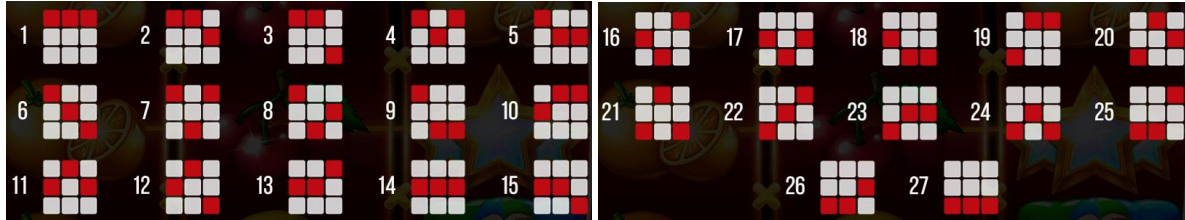

Minimālā likme	0.10 EUR
Maksimālā likme	100.00 EUR

Spēles norises apraksts

**Izmaksu noteikumi**

- Laimests tiek izmaksāts par 3 vienādu simbolu kombināciju no katras aktīvās izmaksas līnijas.
- Laimīgās kombinācijas veidojas no kreisās uz labo pusi.

**Regulāro izmaksu apraksts**

Lai parastie simboli veidotu laimīgo kombināciju, jāsakrīt sekojošiem apstākļiem:

- Simboliem jābūt līdzās uz aktīvas izmaksu līnijas.
- Laimīgās kombinācijas veidojas no 3 vienādiem simboliem no kreisās uz labo pusi.

## Izmaksu līniju apraksts

Laimests tiek izmaksāts tikai par laimīgajām kombinācijām no kreisās uz labo pusi. Simboliem jāatrodas līdzās uz konkrētas līnijas.