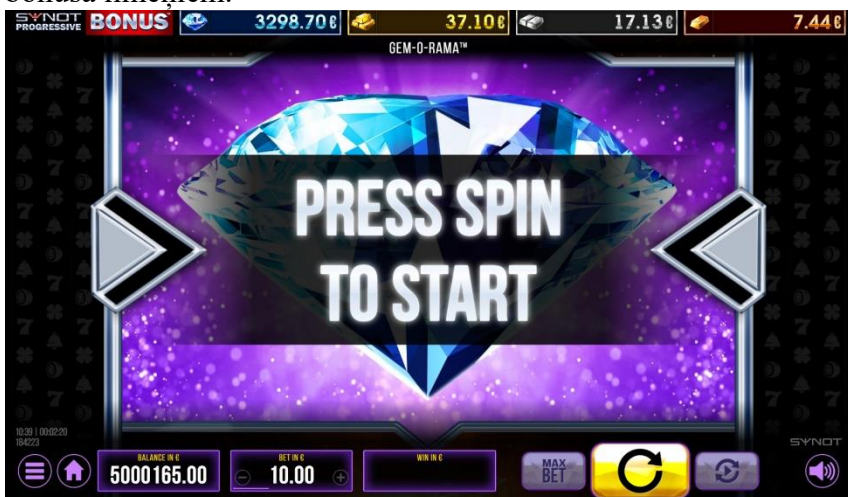

4. level

Diamond

Katrā SYNOT Progressive Bonus līmeņa logā ir redzams (no kreisās uz labo pusi): līmeņa simbols, cipariskā vērtība, valūta.

Lai apskatītu Progressive Bonus vēsturi, uzbīdiēt kursoru vai pieskarieties līmeņa logam, un tajā tiks atspoguļota šāda informācija: lielākais laimests un tā iegūšanas datums, kopējais laimestu skaits, pēdējais laimests un tā iegūšanas datums.

Katra spēlētāja likme palielina Progressive Bonus līmeņu vērtību.

Šis pieaugums tiek aprēķināts, pamatojoties uz spēlētāja pašreizējās likmes procentuālo daļu. No spēlētāja likmes netiek noņemta nekāda summa. Bonuss tiek aktivizēts nejauši pēc laimestu saņemšanas no vienas pabeigtas spēles. Aktivizēts Progressive Bonus garantē viena bonusa līmeņa laimestu. Bonuss tiek izspēlēts papildus pamata spēlei, un tā netiks aizvērta. Autoplay funkcija apstāsies, kad tiks aktivizēts Progressive Bonus. Spēle atgriezīsies pamata spēlē pēc bonusa piešķiršanas.

Bonus game aizved spēlētāju pie Progressive Bonus rata, kuru spēlētājs iegriež, lai iegūtu 1 no 4 bonusa līmeņiem.

Rullītim apstājoties, attiecīgais līmeņa simbols norādīs, kuru līmeni esat laimējis. Augstākas likmes palielina iespēju aktivizēt Progressive Bonus game.

Jebkurai likmei ir taisnīga iespēja laimēt Progressive Bonus game augstāko līmeni. Iespēja aktivizēt Progressīvo bonusa spēli palielinās līdz ar likmes lielumu. Ikviens veiktais grieziens var rezultēties ar maksimālā līmeņa laimestu!

Ja ir piešķirts viens no SYNOT Progressive Bonus līmeņiem, visi spēlētāji, kas spēlē SYNOT Progressive Bonus zīmola spēles par to tiks informēti savos ekrānos: Laimējušais līmenis mirgos, norādot laimēto summu, un pēc tam tiek iestatīts uz tā jauno vērtību.

Lēns interneta savienojums var radīt kavēšanos un uzrādīt novecojušas Progressive Bonus vērtības. Progressive Bonus game tiek atgūta, ja pārtrūkst savienojums.

SYNOT Progressive Bonus nav pieejams, ja Progressive Bonus līmeņa vērtības uzrāda "INT ERR".