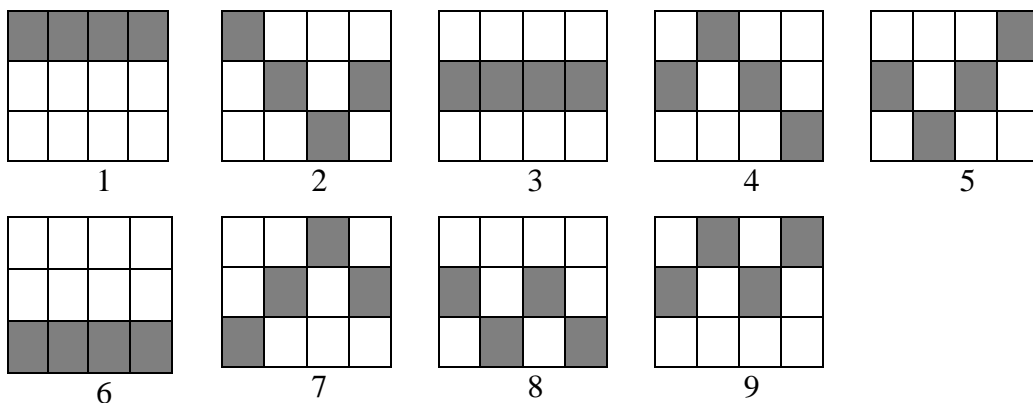

1x

-

J

1x

-

10

1x

-

Izmaksu līniju apraksts

Laimests tiek izmaksāts tikai par laimīgajām kombinācijām uz aktīvajām izmaksas līnijām.

Līnijas, kas redzamas attēlā, parāda iespējamās izmaksas līniju formas:

Spēles norise

Wild simbols