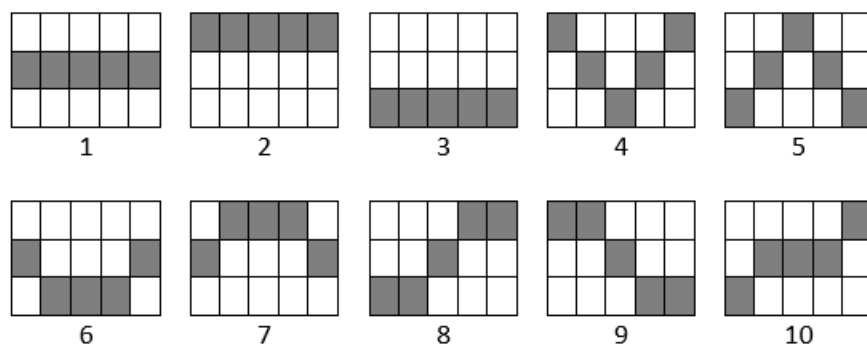

Regulāro izmaksu apraksts

Lai parastie simboli veidotu laimīgo kombināciju, jāsakrīt sekojošiem apstākļiem:

- Simboliem jābūt līdzās uz katra spēles cilindra.
- Laimīgās kombinācijas veidojas no kreisās uz labo pusi. Vismaz vienam no simboliem jābūt attēlotam uz pirmā cilindra.
- Laimesta kombinācijas un izmaksas tiek noteiktas saskaņā ar izmaksas tabulu.

IZMAKSAS TABULA				
Simbols	Apraksts	x kopējā likme (5x)	x kopējā likme (4x)	x kopējā likme (3x)
	Ieslodzīts zibens (Bonus Symbols)	-	-	-
	Lodveida zibens (Wild Symbols)	50x	10x	5x
	Grāmata	20x	8x	4x
	Flakons	15x	6x	2.5x
	Smilšu pulkstenis	10x	5x	2x
	Gredzens	8x	4x	1.5x
	A	5x	2x	1x
	K	5x	2x	1x
	Q	3x	1x	0.5x
	J	3x	1x	0.5x
	10	1x	0.5x	0.25x

Izmaksu Līniju Apraksts.

Laimests tiek izmaksāts tikai par laimīgajām kombinācijām no kreisās uz labo pusi. Simboliem jāatrodas līdzās uz konkrētas līnijas.

Spēles norise un noteikumi

Vispārējie noteikumi