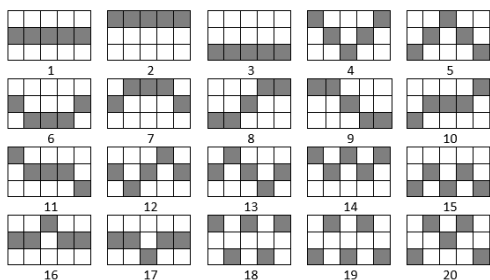

Minimālā likme	0.10 EUR
Maksimālā likme	60.00 EUR

Spēles norises apraksts

**Izmaksu noteikumi**

- Laimests tiek izmaksāts tikai par lielāko laimīgo kombināciju no katras aktīvās izmaksas līnijas.
- Laimīgās kombinācijas veidojas no kreisās uz labo pusi.

**Regulāro izmaksu apraksts**

Lai parastie simboli veidotu laimīgo kombināciju, jāsakrīt sekojošiem apstākļiem:

- Simboliem jābūt līdzās uz aktīvas izmaksu līnijas.
- Laimīgās kombinācijas veidojas no kreisās uz labo pusi. Vismaz vienam no simboliem jābūt attēlotam uz pirmā cilindra.

## Izmaksu līniju apraksts

Laimests tiek izmaksāts tikai par laimīgajām kombinācijām no kreisās uz labo pusi. Simboliem jāatrodas līdzās uz konkrētas līnijas.