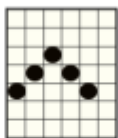

Regulāro izmaksu apraksts

Lai parastie simboli veidotu laimīgo kombināciju, jāsakrīt sekojošiem apstākļiem:

- Simboliem jābūt uz blakus esošiem cilindriem.
- Laimīgās kombinācijas veidojas no kreisās uz labo pusi. Vismaz vienam no simboliem jābūt attēlotam uz pirmā cilindra.

IZMAKSAS TABULA

Simbols	Apraksts	x kopējā likme (6x)	x kopējā likme (5x)	x kopējā likme (4x)	x kopējā likme (3x)
	Karotājs (Wild simbols)	-	-	-	-
	Jaguārs	6x	3x	1x	0.5x
	Pūķis	4x	2x	1x	0.2x
	Amulets	3x	1.5x	0.5x	0.1x
	Vāze	3x	1.5x	0.5x	0.1x
	Duncis	1.5x	0.8x	0.4x	0.1x
	A	1.5x	0.8x	0.2x	0.1x
	K	1.5x	0.8x	0.2x	0.1x
	Q	1x	0.5x	0.2x	0.1x
	J	1x	0.5x	0.2x	0.1x

Izmaksu līniju apraksts

Laimests tiek izmaksāts tikai par laimīgajām kombinācijām no kreisās uz labo pusi. Simboliem jāatrodas uz blakus esošiem cilindriem.

Spēles norise un noteikumi

- Spēlē ir vairākas papildus funkcijas, kas var tikt aktivizētas spēles laikā un pilnā apmērā izskaidrotas zemāk.