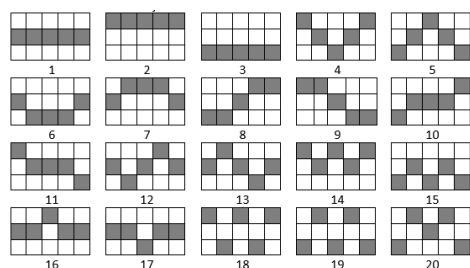

Regulāro izmaksu apraksts

Lai parastie simboli veidotu laimīgo kombināciju, jāsakrīt sekojošiem apstākļiem:

- Simboliem jābūt līdzās uz aktīvas izmaksu līnijas.
- Laimīgās kombinācijas veidojas no kreisās uz labo pusi. Vismaz vienam no simboliem jābūt attēlotam uz pirmā cilindra.

IZMAKSAS TABULA

Simbols	Apraksts	x kopējā likme (5x)	x kopējā likme (4x)	x kopējā likme (3x)	x kopējā likme (2x)
	<u>Kronis</u>	200x	60x	40x	20x
	<u>Septiņi</u>	80x	32x	16x	8x
	<u>Zvans</u>	32x	16x	8x	-
	<u>Četrlapu ābolinģ</u>	24x	8x	4x	-
	<u>Arbūzs</u>	16x	6x	2x	-
	<u>Vīnogas</u>	16x	6x	2x	-
	<u>Plūme</u>	8x	4x	1x	-
	<u>Apelsīns</u>	8x	4x	1x	-
	<u>Citronu</u>	4x	2x	1x	-
	<u>Kirsis</u>	4x	2x	1x	-

Izmaksu līniju apraksts

Laimests tiek izmaksāts tikai par laimīgajām kombinācijām no kreisās uz labo pusi. Simboliem jāatrodas līdzās uz konkrētas līnijas.

Spēles norise un noteikumi

- Spēlē ir vairākas papildus funkcijas, kas var tikt aktivizētas spēles laikā un pilnā apmērā izskaidrotas zemāk.