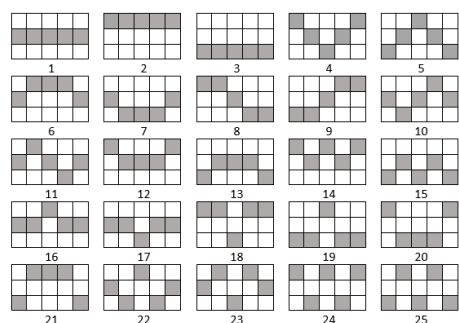

Minimālā likme	0.10 EUR
Maksimālā likme	100.00 EUR

Spēles norises apraksts

**Izmaksu noteikumi**

- Laimests tiek izmaksāts tikai par lielāko laimīgo kombināciju no katras aktīvās izmaksas līnijas.
- Laimīgās kombinācijas veidojas no kreisās uz labo pusi.

**Regulāro izmaksu apraksts**

Lai parastie simboli veidotu laimīgo kombināciju, jāsakrīt sekojošiem apstākļiem:

- Simboliem jābūt līdzās uz aktīvas izmaksu līnijas.
- Laimīgās kombinācijas veidojas no kreisās uz labo pusi. Vismaz vienam no simboliem jābūt attēlotam uz pirmā cilindra.

## Izmaksu līniju apraksts

Laimests tiek izmaksāts tikai par laimīgajām kombinācijām no kreisās uz labo pusi. Simboliem jāatrodas līdzās uz konkrētas līnijas.