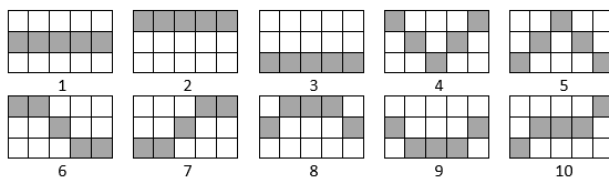

Minimālā likme	0.10 EUR
Maksimālā likme	100.00 EUR

Spēles norises apraksts

Izmaksu noteikumi

- Laimests tiek izmaksāts tikai par lielāko laimīgo kombināciju no katras aktīvās izmaksas līnijas.
- Laimīgās kombinācijas veidojas no kreisās uz labo pusi.

Regulāro izmaksu apraksts

Lai parastie simboli veidotu laimīgo kombināciju, jāsakrīt sekojošiem apstākļiem:

- Simboliem jābūt līdzās uz aktīvas izmaksu līnijas.
- Laimīgās kombinācijas veidojas no kreisās uz labo pusi. Vismaz vienam no simboliem jābūt attēlotam uz pirmā cilindra.

Laimests tiek izmaksāts tikai par laimīgajām kombinācijām no kreisās uz labo pusi. Simboliem jāatrodas līdzās uz konkrētas līnijas.

Spēles norise un noteikumi

- **WILD** simbols aizstāj visus simbolus, izņemot FREE SPINS un SCATTER (MASKU) simbolus, lai veidotu laimīgas kombinācijas.
- Tas parādās tikai uz 2., 3., 4. un 5. cilindriem.