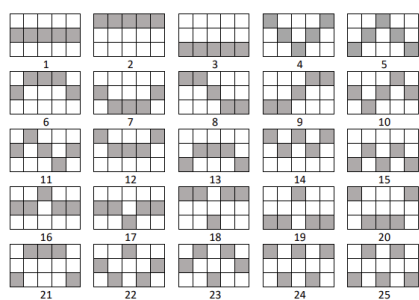

Minimālā likme	0.10 EUR
Maksimālā likme	10.00 EUR

Spēles norises apraksts

**Izmaksu noteikumi**

- Laimests tiek izmaksāts tikai par lielāko laimīgo kombināciju no katras aktīvās izmaksas līnijas.
- Laimīgās kombinācijas veidojas no kreisās uz labo pusi.

**Regulāro izmaksu apraksts**

Lai parastie simboli veidotu laimīgo kombināciju, jāsakrīt sekojošiem apstākļiem:

- Simboliem jābūt līdzās uz aktīvas izmaksu līnijas.
- Laimīgās kombinācijas veidojas no kreisās uz labo pusi. Vismaz vienam no simboliem jābūt attēlotam uz pirmā cilindra.

## Izmaksu līniju apraksts

Laimests tiek izmaksāts tikai par laimīgajām kombinācijām no kreisās uz labo pusi. Simboliem jāatrodas līdzās uz konkrētas līnijas.