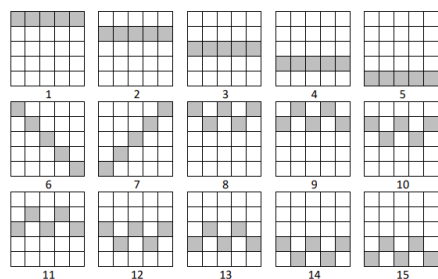

Regulāro izmaksu apraksts

Lai parastie simboli veidotu laimīgo kombināciju, jāsakrīt sekojošiem apstākļiem:

- Simboliem jābūt līdzās uz aktīvas izmaksu līnijas.
- Laimīgās kombinācijas veidojas no kreisās uz labo pusi. Vismaz vienam no simboliem jābūt attēlotam uz pirmā cilindra.

	5 4 3	2.0X 1.0X 0.5X		5 4 3	1.6X 0.8X 0.4X		5 4 3	1.6X 0.8X 0.4X
	5 4 3	0.8X 0.4X 0.2X		5 4 3	0.8X 0.4X 0.2X		5 4 3	0.8X 0.4X 0.2X
	5 4 3	0.6X 0.3X 0.1X		5 4 3	0.6X 0.3X 0.1X		5 4 3	0.6X 0.3X 0.1X
				5 4 3	0.6X 0.3X 0.1X			

	5 4 3	2.0X 1.0X 0.5X
---	-------------	----------------------

Izmaksu līniju apraksts

Laimests tiek izmaksāts tikai par laimīgajām kombinācijām no kreisās uz labo pusi. Simboliem jāatrodas līdzās uz konkrētas līnijas.