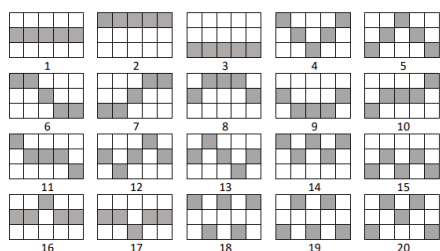

Izmaksu līniju apraksts

Laimests tiek izmaksāts tikai par laimīgajām kombinācijām no kreisās uz labo pusi. Simboliem jāatrodas līdzās uz konkrētas līnijas.

Spēles norise un noteikumi

- Spēlē ir vairākas papildus funkcijas, kas var tikt aktivizētas spēles laikā un pilnā apmērā izskaidrotas zemāk.

- **WILD** simbols aizstāj visus simbolus, izņemot BONUS un SCATTER simbolus, lai veidotu laimīgas kombinācijas.
- Tas parādās tikai uz 2., 3., 4. un 5. cilindriem.
- WILD simbols izplešas uz visu cilindru, ja izplešanas rezultātā tiks iegūts laimests.
- 6 vai vairāk BONUS simboli jebkurā vietā uz laukuma aktivizē **HOLD AND WIN funkciju** ar 3 sākotnējiem atkārtotiem griezieniem.

- Uz katra **BONUS** simbola ir attēlota naudas vērtība no 1x līdz pat 20x no likmes apmēra vai īpašs laimests (MINI, MINOR, MAJOR):

- **BONUS MINI** piešķir laimestu 20x no likmes apmēra;

- **BONUS MINOR** piešķir laimestu 50x no likmes apmēra;

- **BONUS MAJOR** piešķir laimestu 100x no likmes apmēra.

- Izmaksas par BONUS simboliem notiek tikai HOLD AND WIN funkcijas laikā.
- BONUS simboli, kas aktivizēja HOLD AND WIN funkciju, paliks fiksēti savās vietās uz laukuma līdz funkcijas beigām.
- Ja uz laukuma parādās jauni BONUS simboli, tie arī paliks fiksēti savās vietās un atkārtoto griezienu skaits tiks atiestatīts uz 3.