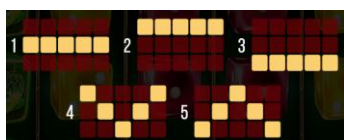

Minimālā likme	0.10 EUR
Maksimālā likme	100.00 EUR

Spēles norises apraksts

Izmaksu noteikumi

- Laimests tiek izmaksāts tikai par lielāko laimīgo kombināciju no katras aktīvās izmaksas līnijas.
- Laimīgās kombinācijas veidojas no kreisās uz labo pusi.

Regulāro izmaksu apraksts

Lai parastie simboli veidotu laimīgo kombināciju, jāsakrīt sekojošiem apstākļiem:

- Simboliem jābūt uz blakus esošiem cilindriem.
- Laimīgās kombinācijas veidojas no kreisās uz labo pusi. Vismaz vienam no simboliem jābūt attēlotam uz pirmā cilindra.

	5 4 3	50X 20X 10X		5 4 3	24X 16X 8X
	5 4 3	15X 10X 5X		5 4 3	12X 8X 4X
	5 4 3	9X 6X 3X		5 4 3	6X 4X 2X
	5 4 3	3X 2X 1X			

Izmaksu līniju apraksts

Laimests tiek izmaksāts tikai par laimīgajām kombinācijām no kreisās uz labo pusi. Simboliem jāatrodas uz blakus esošiem cilindriem.

Spēles norise un noteikumi

- **WILD** simbols aizstāj visus simbolus, lai veidotu laimīgās kombinācijas.
- Laimīgās kombinācijas ar WILD simboliem piešķir atkārtotos griezienus, kuru laikā WILD simboli paliek fiksēti savās pozīcijās.
- Pirms atkārtotā griezienu tiek aprēķināti laimesti.
- Pēc atkārtotā griezienu laimesti tiek atkārtoti izvērtēti un iepriekš fiksētie simboli tiek atbloķēti.
- Ja atkārtoto griezienu laikā parādās jaunas laimīgās kombinācijas ar WILD simboliem, tiek piešķirts vēl viens atkārtotais grieziens.
- Atkārtotie griezieni tiek izspēlēti ar tos aktivizējušo likmi.
- Laimesti tiek reizināti ar x2, ja vismaz trīs secīgi cilindri, sākot no kreisā malējā, ir aizpildīti ar vienādiem simboliem.