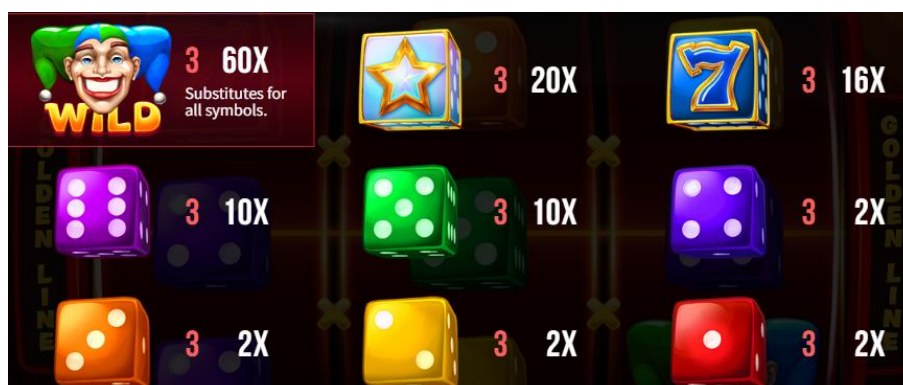

**Azartspēļu automātā izmantojamie maksāšanas līdzekļi**

Naudu savā spēlētāja kontā var ieskaitīt izmantojot kādu no trim iemaksas metodēm: (i) internetbanka, (ii) bankas karte vai (iii) bankas pārskaitījums.

Minimālā likme	0.10 EUR
Maksimālā likme	100.00 EUR

Spēles norises apraksts

**Izmaksu noteikumi**

- Laimests tiek izmaksāts tikai par lielāko laimīgo kombināciju no katras aktīvās izmaksas līnijas.
- Laimīgās kombinācijas veidojas no kreisās uz labo pusi.

**Regulāro izmaksu apraksts**

Lai parastie simboli veidotu laimīgo kombināciju, jāsakrīt sekojošiem apstākļiem:

- Simboliem jābūt uz blakus esošiem cilindriem.
- Laimīgās kombinācijas veidojas no kreisās uz labo pusi. Vismaz vienam no simboliem jābūt attēlotam uz pirmā cilindra.

## Izmaksu līniju apraksts

Laimests tiek izmaksāts tikai par laimīgajām kombinācijām no kreisās uz labo pusi. Simboliem jāatrodas uz blakus esošiem cilindriem.