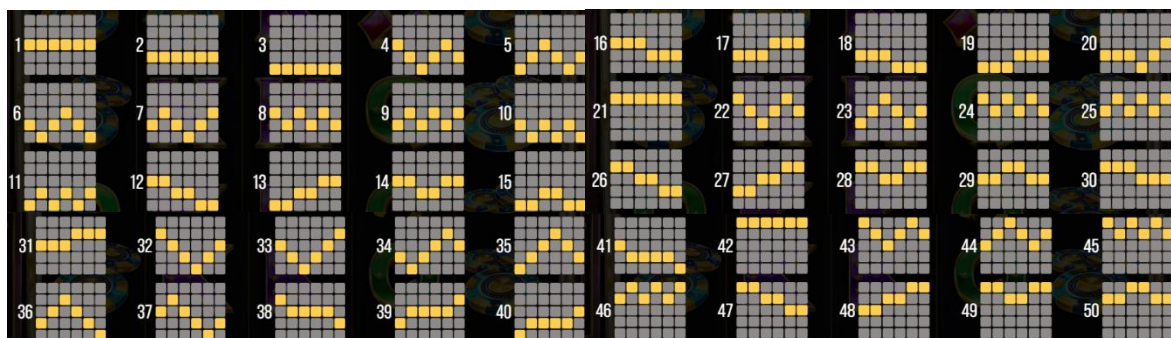

Regulāro izmaksu apraksts

Lai parastie simboli veidotu laimīgo kombināciju, jāsakrīt sekojošiem apstākļiem:

- Simboliem jābūt uz blakus esošiem cilindriem.
- Laimīgās kombinācijas veidojas no kreisās uz labo pusi. Vismaz vienam no simboliem jābūt attēlotam uz pirmā cilindra.

	6* 25X 5 15X 4 6X 3 3X		6* 15X 5 8X 4 4X 3 2X		6* 4X 5 2X 4 1X 3 0.5X		6* 4X 5 2X 4 1X 3 0.5X
	6* 8X 5 4X 4 2X 3 1X		6* 8X 5 4X 4 2X 3 1X		6* 4X 5 2X 4 1X 3 0.5X		6* 4X 5 2X 4 1X 3 0.5X

Izmaksu līniju apraksts

Laimests tiek izmaksāts tikai par laimīgajām kombinācijām no kreisās uz labo pusi. Simboliem jāatrodas uz blakus esošiem cilindriem.

Izmaksu līnijas pamatspēlē:

Izmaksu līnijas bezmaksas griezienu funkcijas laikā: