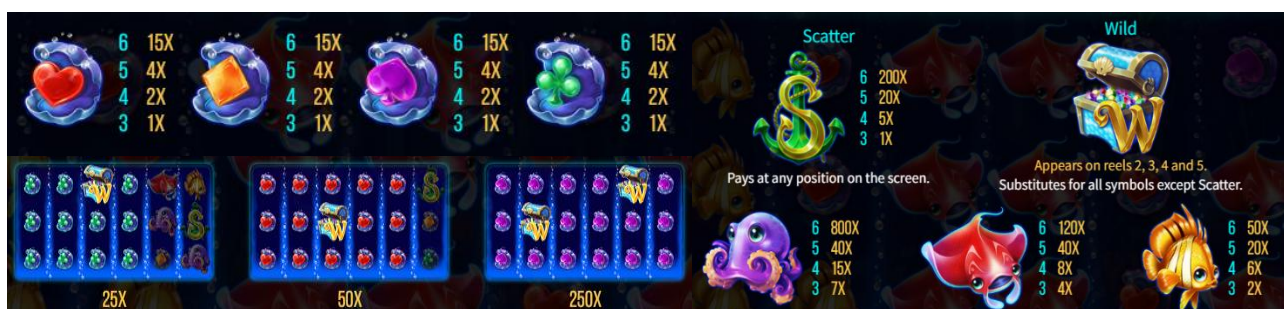

Minimālā likme	0.10 EUR
Maksimālā likme	100.00 EUR

Spēles norises apraksts

Izmaksu noteikumi

- Laimests tiek izmaksāts tikai par lielāko laimīgo kombināciju no katras aktīvās izmaksas līnijas.
- Laimīgās kombinācijas veidojas no kreisās uz labo pusi, izņemot SCATTER laimestus.

Regulāro izmaksu apraksts

Lai parastie simboli veidotu laimīgo kombināciju, jāsakrīt sekojošiem apstākļiem:

- Simboliem jābūt uz blakus esošiem cilindriem.
- Laimīgās kombinācijas veidojas no kreisās uz labo pusi. Vismaz vienam no simboliem jābūt attēlotam uz pirmā cilindra.

Izmaksu līniju apraksts

Laimests tiek izmaksāts tikai par laimīgajām kombinācijām no kreisās uz labo pusi. Simboliem jāatrodas uz blakus esošiem cilindriem.

Spēles norise un noteikumi

- **WILD** simbols aizstāj visus simbolus, izņemot SCATTER simbolu, lai veidotu laimīgās kombinācijas.
- WILD simbols parādās uz 2., 3., 4. un 5. cilindra.